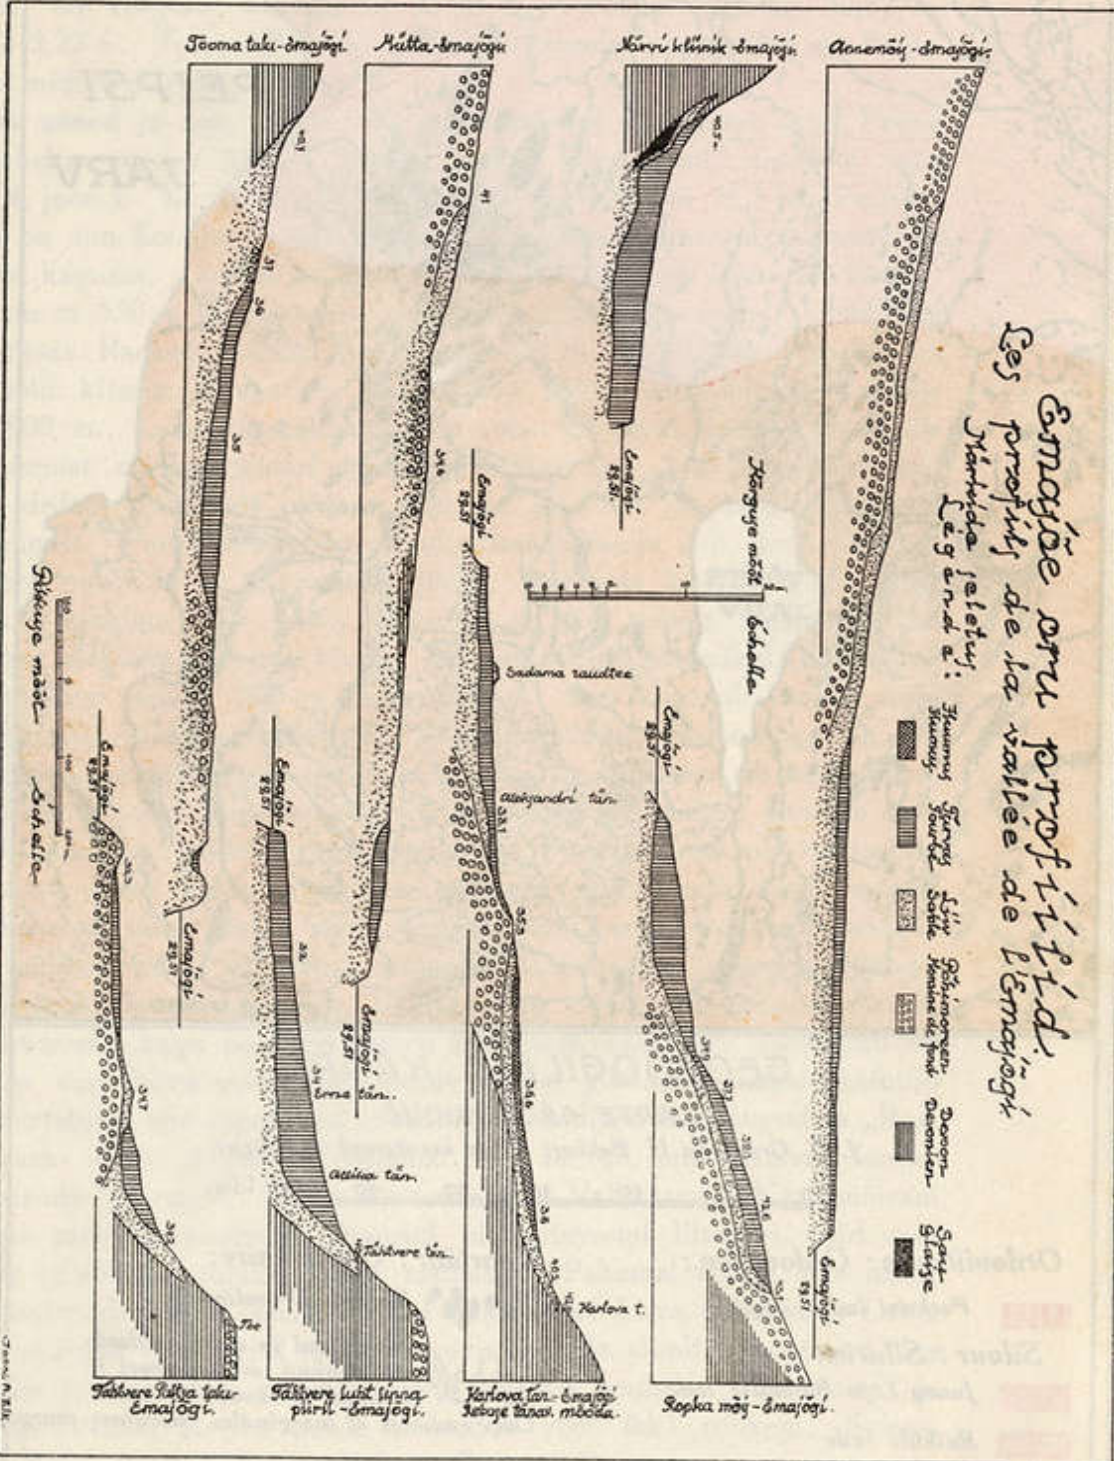

*Emajõe aru profiilid.
Les profils de la vallée de l'Emajõgi
Mõtõda jektu!
Legenda:*

-  Humus
-  Turve
-  Silt
-  Kivide kiht
-  Kõrgema liiv
-  Madalama liiv
-  Sõõr
-  Kõva liiv
-  Kõva liiv
-  Kõva liiv
-  Kõva liiv

27.000, 0, 1/100