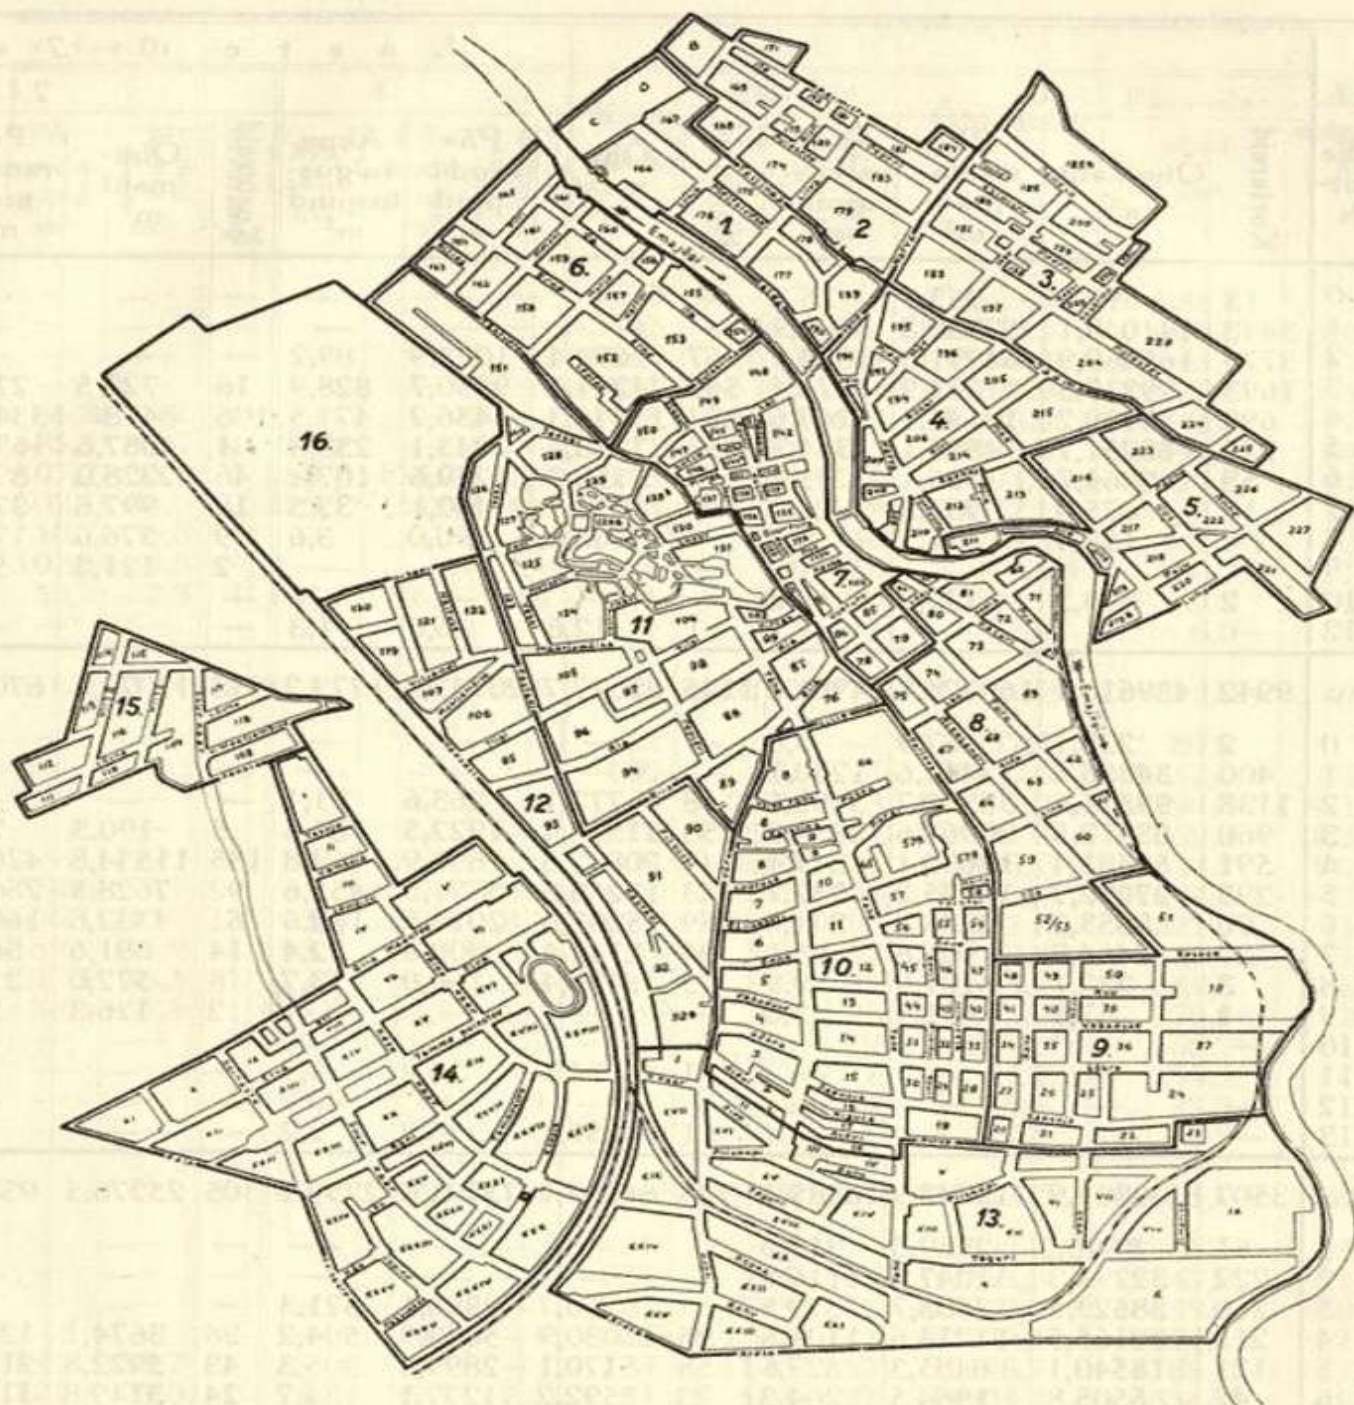

TARTU LINNA STATISTILISTE RAIOONIDE PLAAN.

RAIOONID :

- | | |
|---------------------|-------------------------|
| 1. Meltsiveski r. | 10. Karlova r. |
| 2. Peetri r. | 11. Toomi, resp. Aia r. |
| 3. Mäe r. | 12. Raudtee-äärne r. |
| 4. Narva r. | 13. Ropka-Piiskopi r. |
| 5. Pärna r. | 14. Tamme r. |
| 6. Herne r. | 15. Veeriku r. |
| 7. Südalinna r. | 16. Tähtvere r. |
| 8. Aleksandri r. | 17. Mõisad ja talundid. |
| 9. Karlova-alune r. | |