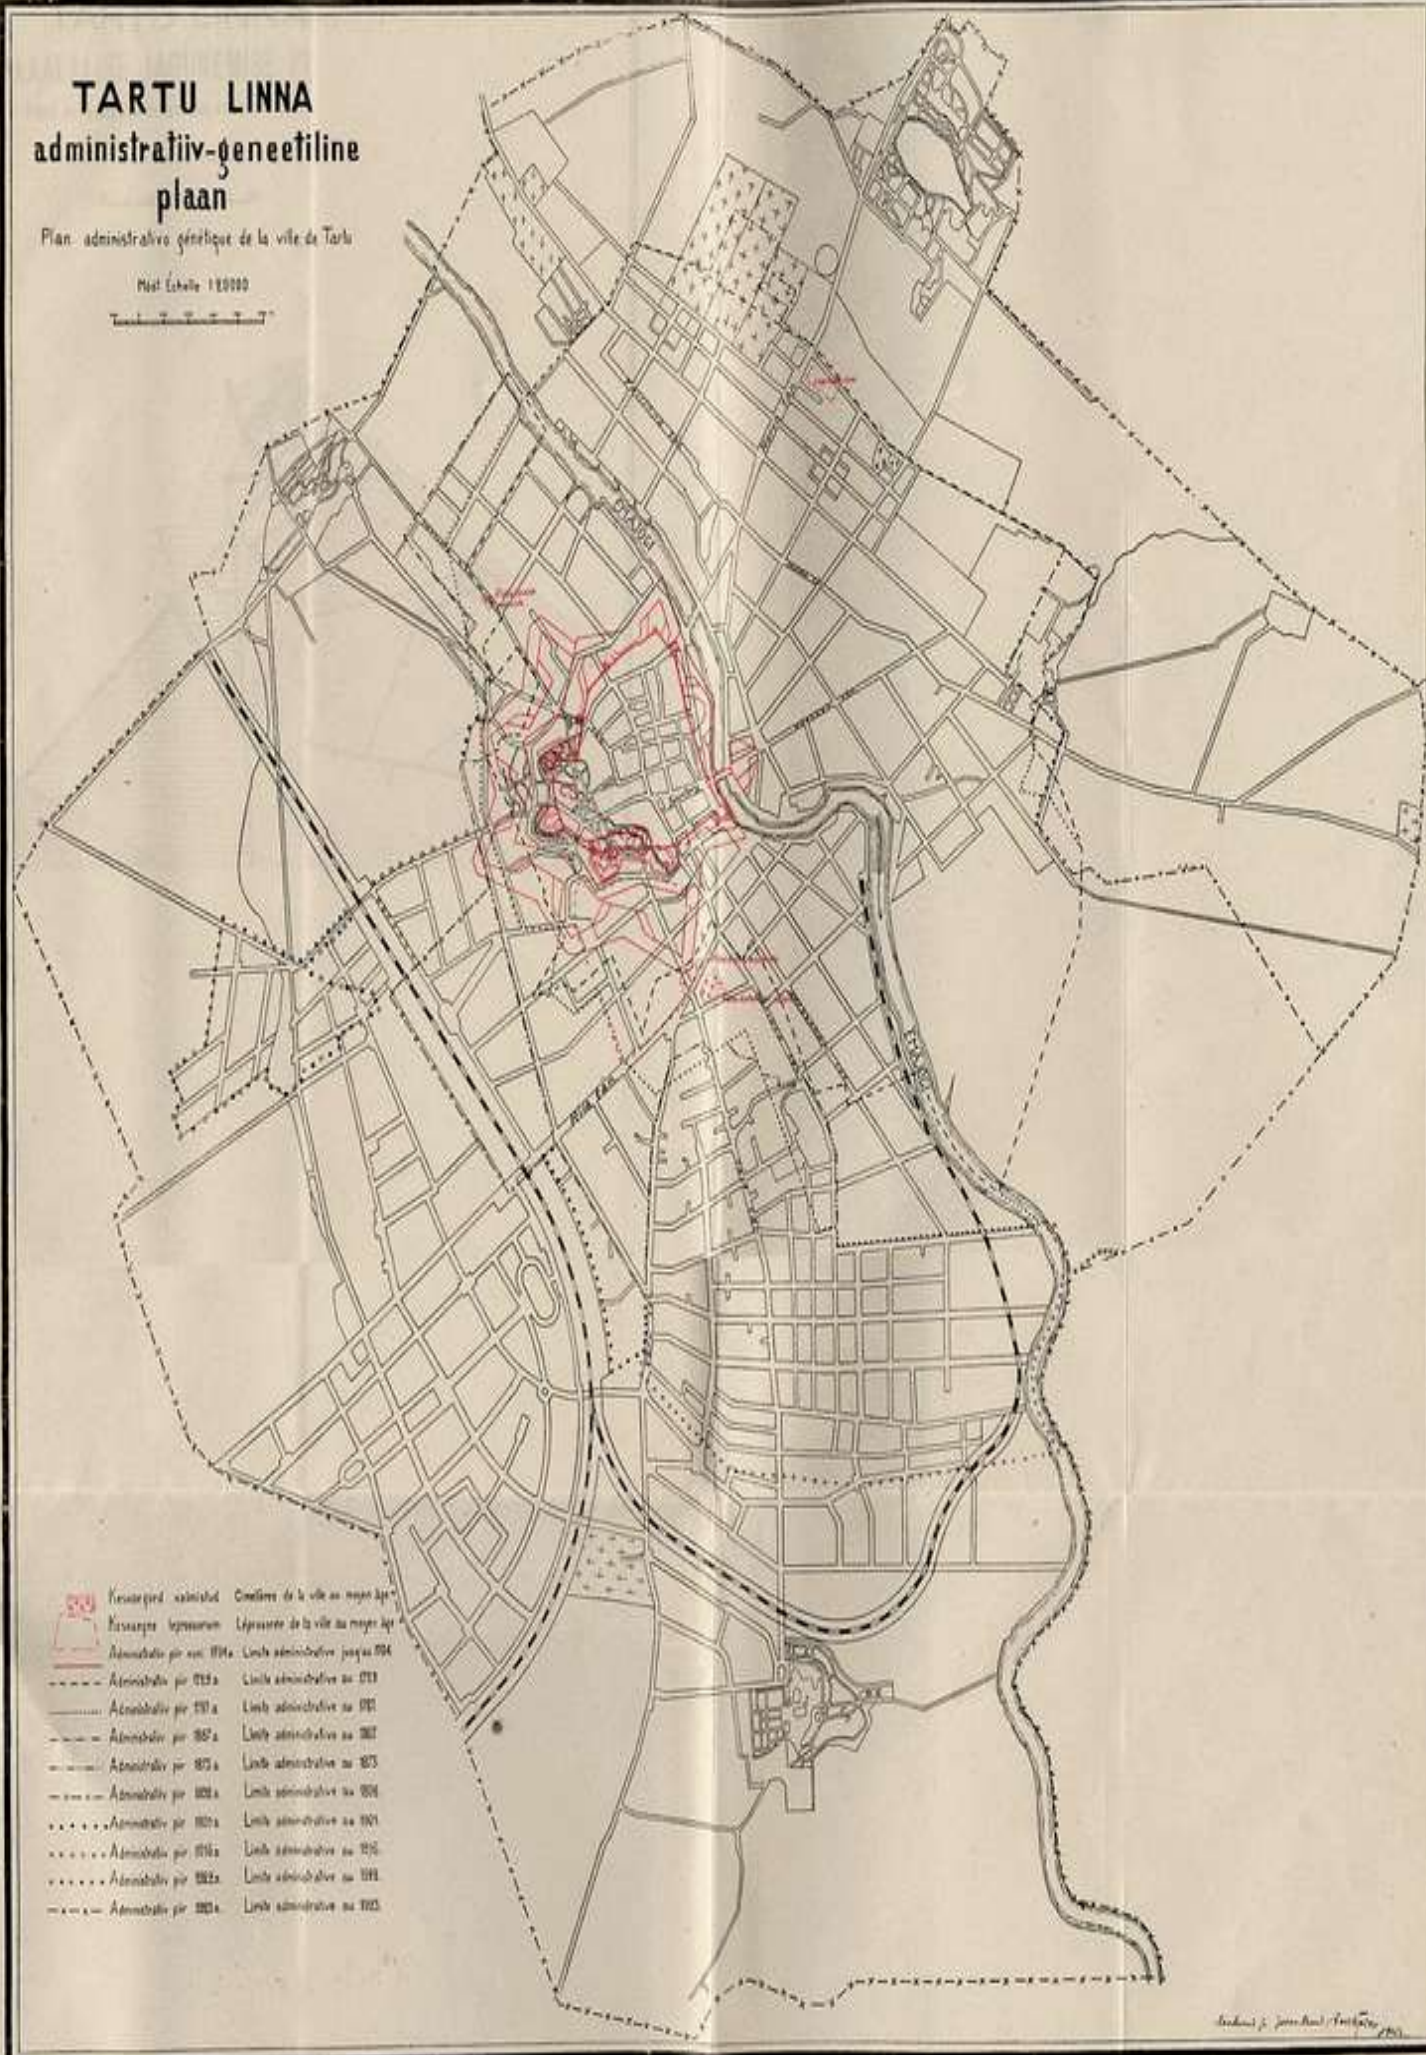

TARTU LINNA

administratiiv-geneetiline

plaan

Plan administratif-général de la ville de Tartu

Mast Echala 1:20000

- | | | |
|---|---------------------------|-------------------------------------|
|  | Kesklinn administratiiv | Centre de la ville au moyen âge |
|  | Kesklinna tegevusala | Légalement de la ville au moyen âge |
|  | Administratiiv piir 1914 | Limite administrative jusqu'en 1914 |
|  | Administratiiv piir 1918a | Limite administrative au 1918 |
|  | Administratiiv piir 1918b | Limite administrative au 1918 |
|  | Administratiiv piir 1921a | Limite administrative au 1921 |
|  | Administratiiv piir 1921b | Limite administrative au 1921 |
|  | Administratiiv piir 1921c | Limite administrative au 1921 |
|  | Administratiiv piir 1921d | Limite administrative au 1921 |
|  | Administratiiv piir 1921e | Limite administrative au 1921 |
|  | Administratiiv piir 1921f | Limite administrative au 1921 |
|  | Administratiiv piir 1921g | Limite administrative au 1921 |