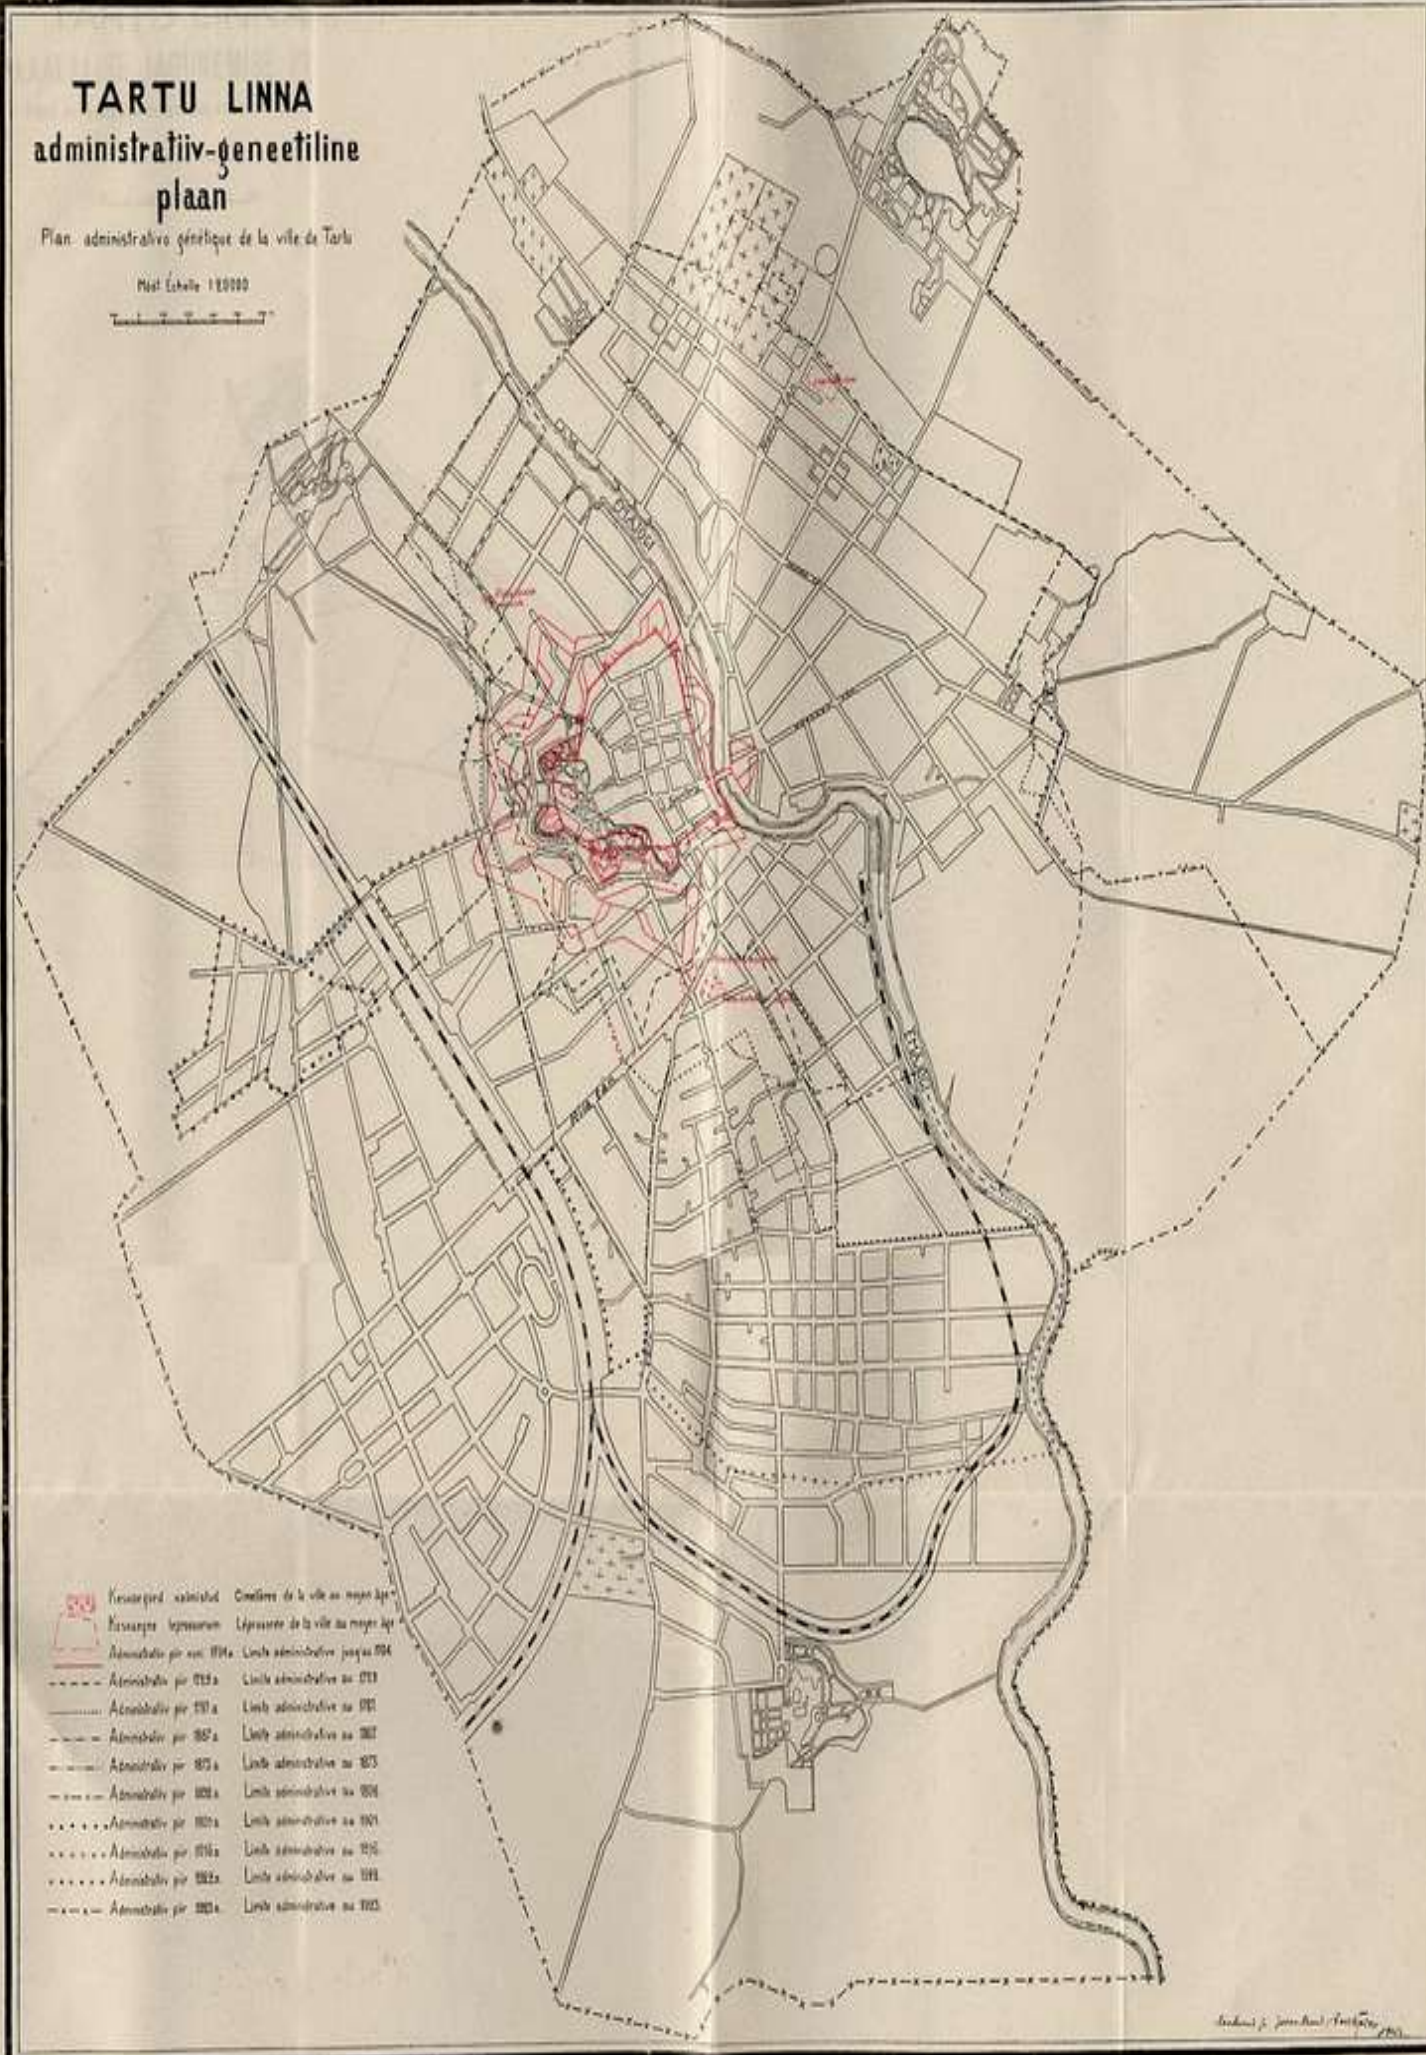

# TARTU LINNA

### plaan

Plan administratif-général de la ville de Tartu

Mast skala 1:20000

- |   |  |                                     |
|---|--|-------------------------------------|
|  | Kesklinn administratiiv-geneetiline piir | Centre de la ville au moyen âge     |
|  | Kesklinna leppesumma                     | Légalement de la ville au moyen âge |
|  | Administratiiv-geneetiline piir nr 004   | Limite administrative jusqu'à 004   |
|  | Administratiiv-geneetiline piir nr 005a  | Limite administrative au 005a       |
|  | Administratiiv-geneetiline piir nr 005b  | Limite administrative au 005b       |
|  | Administratiiv-geneetiline piir nr 005c  | Limite administrative au 005c       |
|  | Administratiiv-geneetiline piir nr 005d  | Limite administrative au 005d       |
|  | Administratiiv-geneetiline piir nr 006a  | Limite administrative au 006a       |
|  | Administratiiv-geneetiline piir nr 006b  | Limite administrative au 006b       |
|  | Administratiiv-geneetiline piir nr 006c  | Limite administrative au 006c       |
|  | Administratiiv-geneetiline piir nr 006d  | Limite administrative au 006d       |