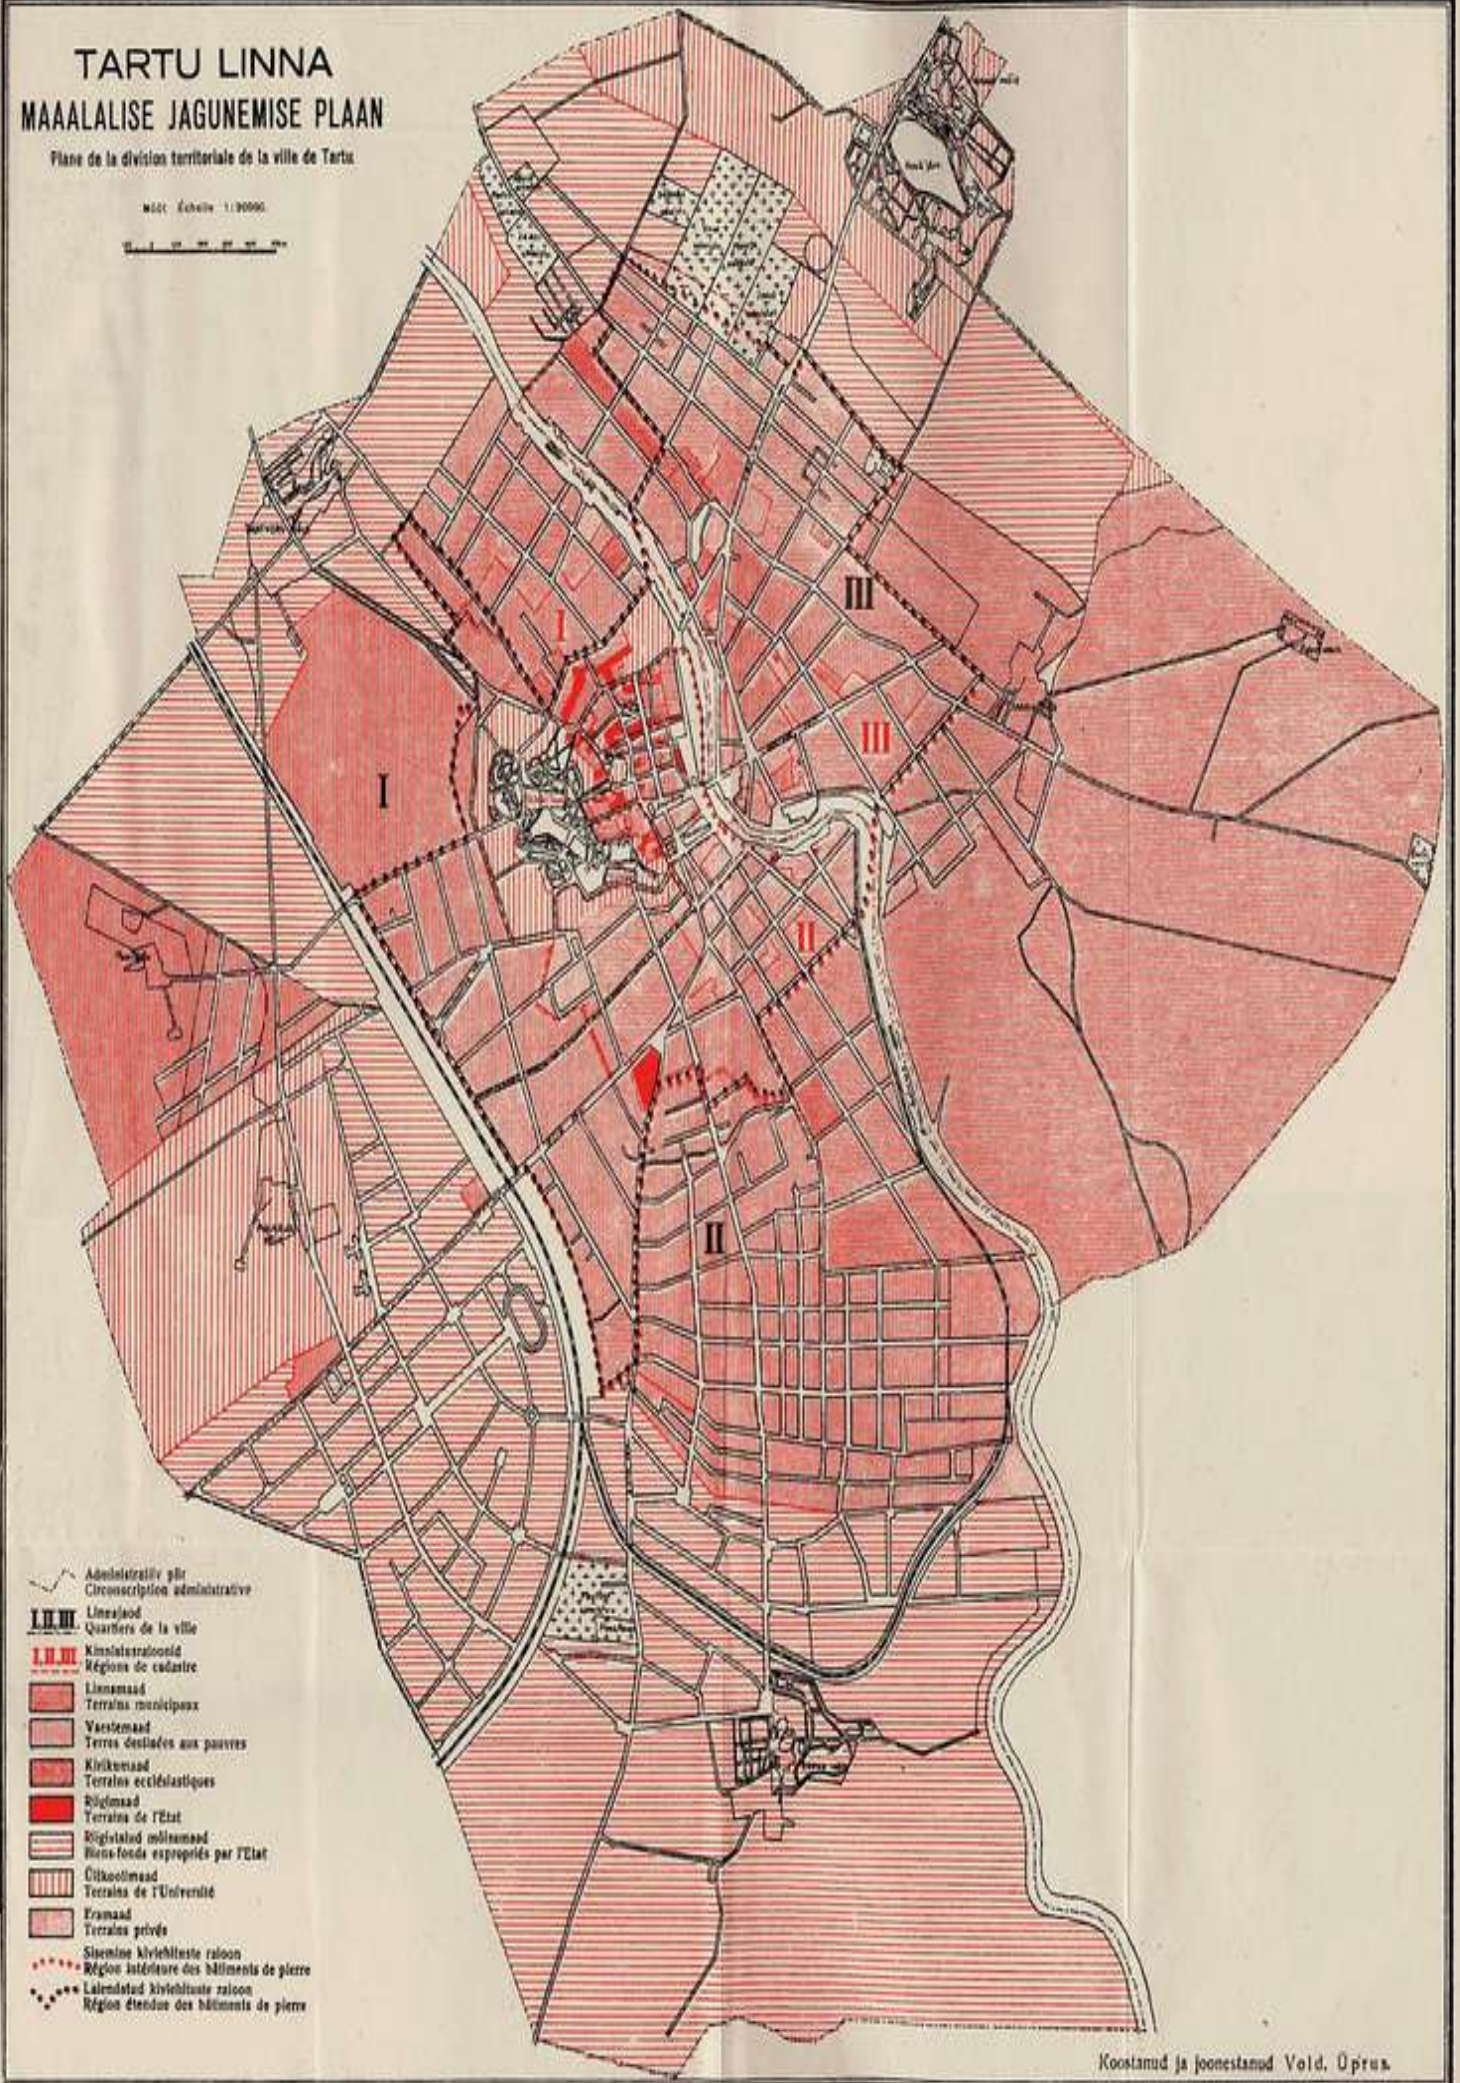

TARTU LINNA MAALALISE JAGUNEMISE PLAAN

Plan de la division territoriale de la ville de Tartu

Määr. Echelle 1:20000

- Administratiiv piir
Circoscription administrative
- I, II, III** Linnaosad
Quartiers de la ville
- I, II, III** Kinnisturajoonid
Régions de cadastre
- Linnaosad
Terrains municipaux
- Vastetamisaad
Terres destinées aux pauvres
- Kirikuosad
Terrains ecclésiastiques
- Riigiosaad
Terrains de l'Etat
- Riigivõlgu määramisaad
Biens-fonds expropriés par l'Etat
- Ülikooliosaad
Terrains de l'Université
- Privaatiosaad
Terrains privés
- Sisemine kiviehitiste rajoon
Région intérieure des bâtiments de pierre
- Lähendatud kiviehitiste rajoon
Région étendue des bâtiments de pierre